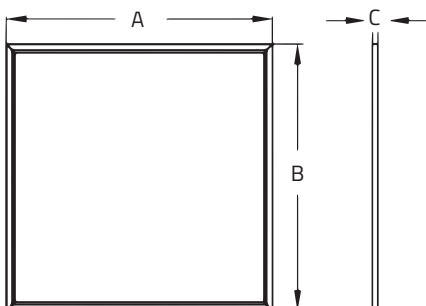

Anschlussleistung	28W	35W	45W	70W
Lichtstrom	3500 LM	4200 LM	4500 LM	7000 LM
Gewicht	4,0 KG	4,0 KG	5,0 KG, 5,5 KG	5,5 KG
Abmessungen in mm	662 x 662 x 10	662 x 662 x 10	295 x 1195 x 12, 595 X 1195 X 12	595 x 1195 x 12
Abstrahlwinkel	90°			

ABMESSUNGEN

ZUBEHÖR

Aufbaurahmen 625 × 625 (4-1-046)
Einbauset-Befestigungsklammern (4-1-049)
Drahtseilabhängung (4-1-050)